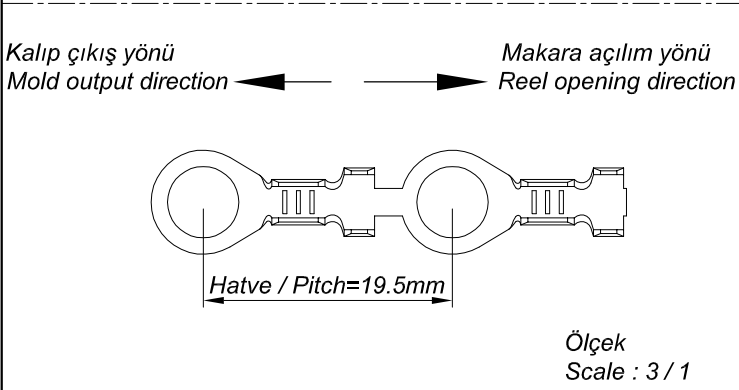

PARÇA KODU PART CODE	PARÇA ADI PART NAME	s ÖLÇÜSÜ (KALINLIK) s MEASURE (THICKNESS)	Malzeme Material	Kaplama / Coating		
				SN	AG	Nİ
TŞ 2491 DP	1 NO 3.TERMINAL Ø4.3 =DP=	0.50±0.05	(CuZn30) Pirinç / Brass	-	-	-
TŞ 2491 RP	1 NO 3.TERMINAL Ø4.3 =RP=	0.50±0.05	(CuZn30) Pirinç / Brass	-	-	-
TŞ 2491 RPK	1 NO 3.TERMINAL Ø4.3 =RPK=	0.50±0.05	(CuZn30) Pirinç / Brass	+	-	-
TŞ 2491 DPK	1 NO 3.TERMINAL Ø4.3 =DPK=	0.50±0.05	(CuZn30) Pirinç / Brass	+	-	-

Perspektif
Perspective

Kablo Kesiti
Wire Section : 1 - 2.5 mm²

Resim üzerinden ölçü almayınız
do not measure on drawing

Tarih / Date	18.05.2016	İmza /Signature	Ölçek /Scale		
Çizen / Desing	T.Topçu		5 / 1	01	
Onay / Approval	S.Gölcük			No	Değişiklik / Revision
					Tarih/Date

Parça Adı:
Part Name

1 NO 3.TERMINAL Ø4.3

Parça Kodu:
Part Code

TŞ 2491