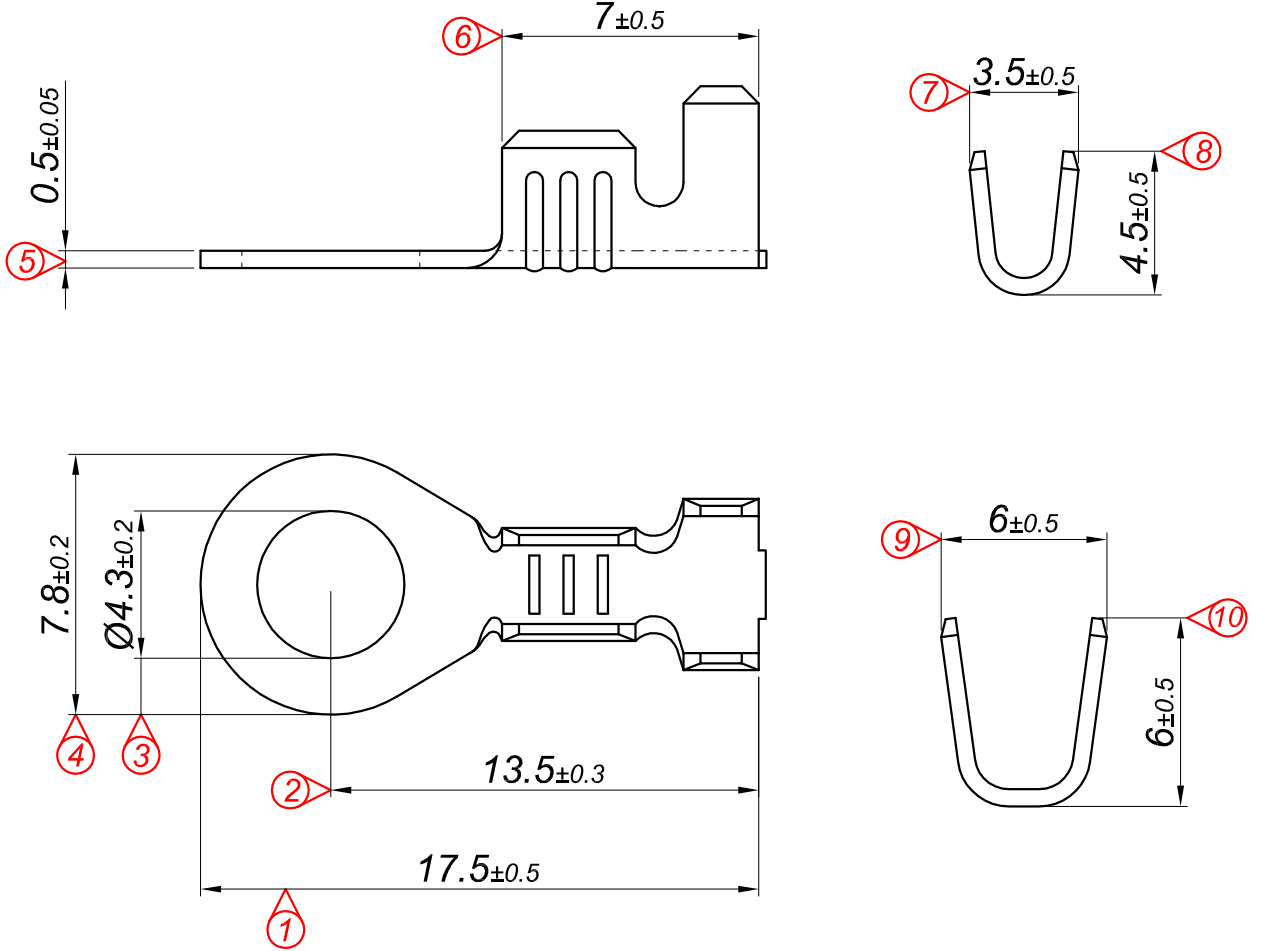

PARÇA KODU PART CODE	PARÇA ADI PART NAME	s ÖLÇÜSÜ (KALINLIK) s MEASURE (THICKNESS)	Malzeme Material	Kaplama / Coating		
				SN	AG	Nİ
TŞ 2491 DP	1 NO 3.TERMINAL Ø4.3 =DP=	0.50±0.05	(CuZn30) Pirinç / Brass	-	-	-
TŞ 2491 RP	1 NO 3.TERMINAL Ø4.3 =RP=	0.50±0.05	(CuZn30) Pirinç / Brass	-	-	-
TŞ 2491 RPK	1 NO 3.TERMINAL Ø4.3 =RPK=	0.50±0.05	(CuZn30) Pirinç / Brass	+	-	-
TŞ 2491 DPK	1 NO 3.TERMINAL Ø4.3 =DPK=	0.50±0.05	(CuZn30) Pirinç / Brass	+	-	-

Perspektif
Perspective

Kablo Kesiti
Wire Section : 1 - 2.5 mm²

Resim üzerinden ölçü almayınız
do not measure on drawing

Tarih / Date	18.05.2016	İmza /Signature	Ölçek /Scale		
Çizen / Desing	T.Topçu		5 / 1	01	
Onay / Approval	S.Gölcük			No	Değişiklik / Revision
					Tarih/Date

Parça Adı:
Part Name

1 NO 3.TERMINAL Ø4.3

Parça Kodu:
Part Code

TŞ 2491